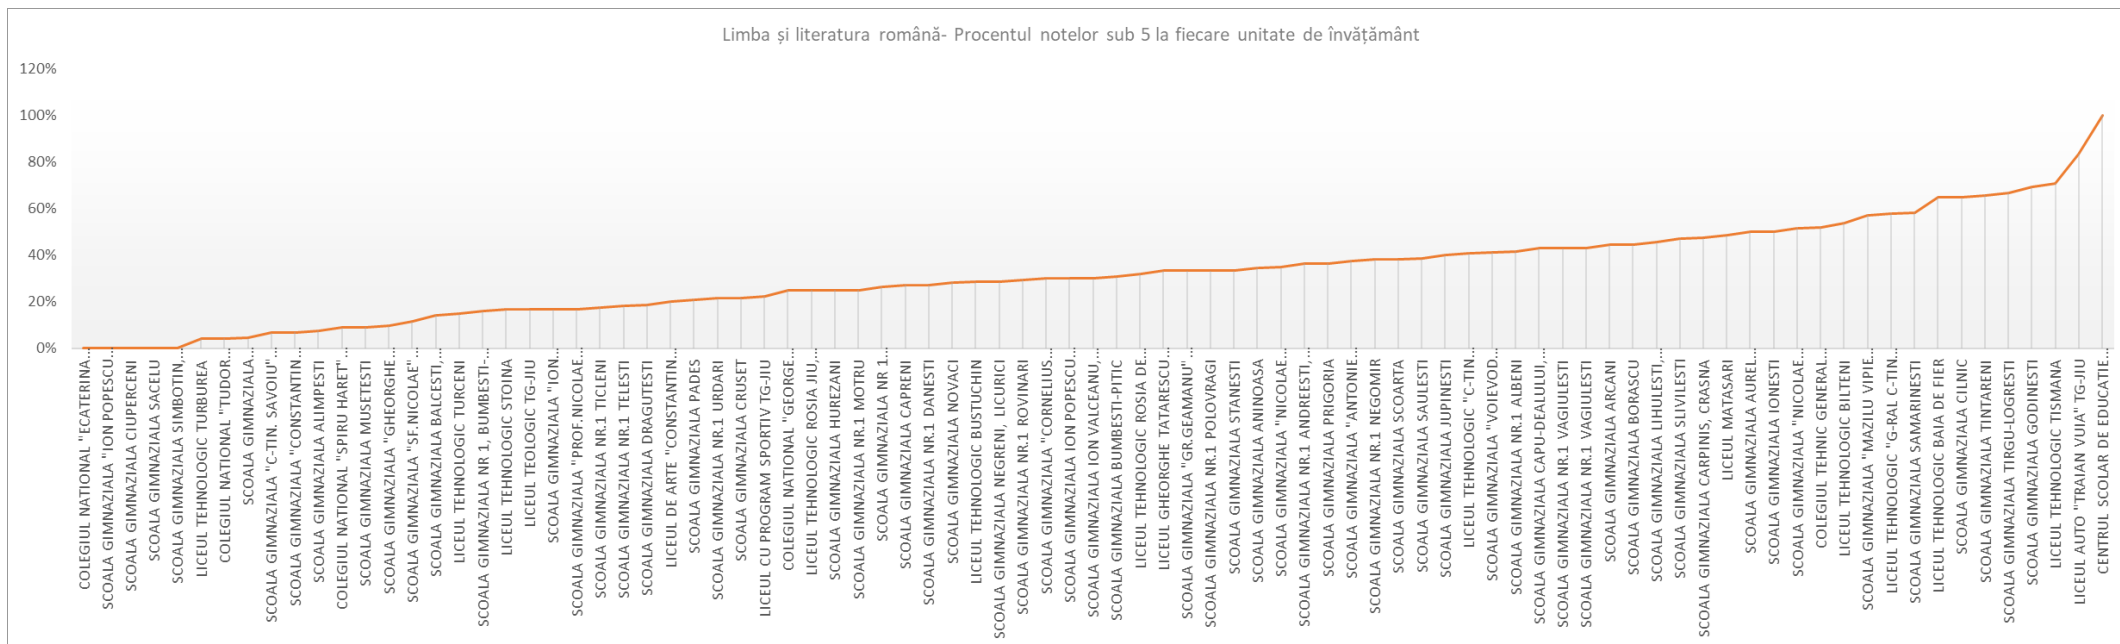

✓ Procentul notelor mai mici decât 5 la disciplina Limba și literatura română:

✓ Procentul notelor mai mari sau egale cu 5 la disciplina Matematică: