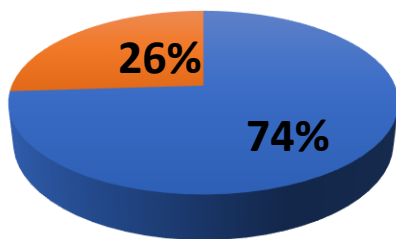

LICEUL TEHNOLOGIC STOINA	92%
SCOALA GIMNAZIALA NR.1 TELESTI	92%
SCOALA GIMNAZIALA NR.1 POLOVRAGI	91%
SCOALA GIMNAZIALA NR.1 TICLENI	89%
SCOALA GIMNAZIALA "MAZILU VIPIE GHEORGHE" VALEA MANASTIRII, CATUNE	88%
LICEUL TEHNOLOGIC TURBUREA	86%
LICEUL TEHNOLOGIC TISMANA	86%
SCOALA GIMNAZIALA "ION GRIGOROIU" LELESTI	86%
SCOALA GIMNAZIALA IONESTI	86%
SCOALA GIMNAZIALA NR.1 ALBENI	86%
SCOALA GIMNAZIALA TINTARENI	84%
CENTRUL SCOLAR DE EDUCATIE INCLUZIVA TG JIU	83%
LICEUL TEHNOLOGIC BUSTUCHIN	81%
LICEUL GHEORGHE TATARESCU ROVINARI	78%
SCOALA GIMNAZIALA SCOARTA	78%
LICEUL TEHNOLOGIC BAIA DE FIER	75%
COLEGIUL TEHNIC GENERAL GHEORGHE MAGHERU TG-JIU	71%
SCOALA GIMNAZIALA "VOIEVOD LITOVOI" TIRGU-JIU	50%
SCOALA GIMNAZIALA BALCESTI, BENGESTI-CIOCADIA	37%

Limba și literatura română - Procentul notelor la nivel județean

■ Procent note ≥ 5.00 ■ Procent note < 5.00