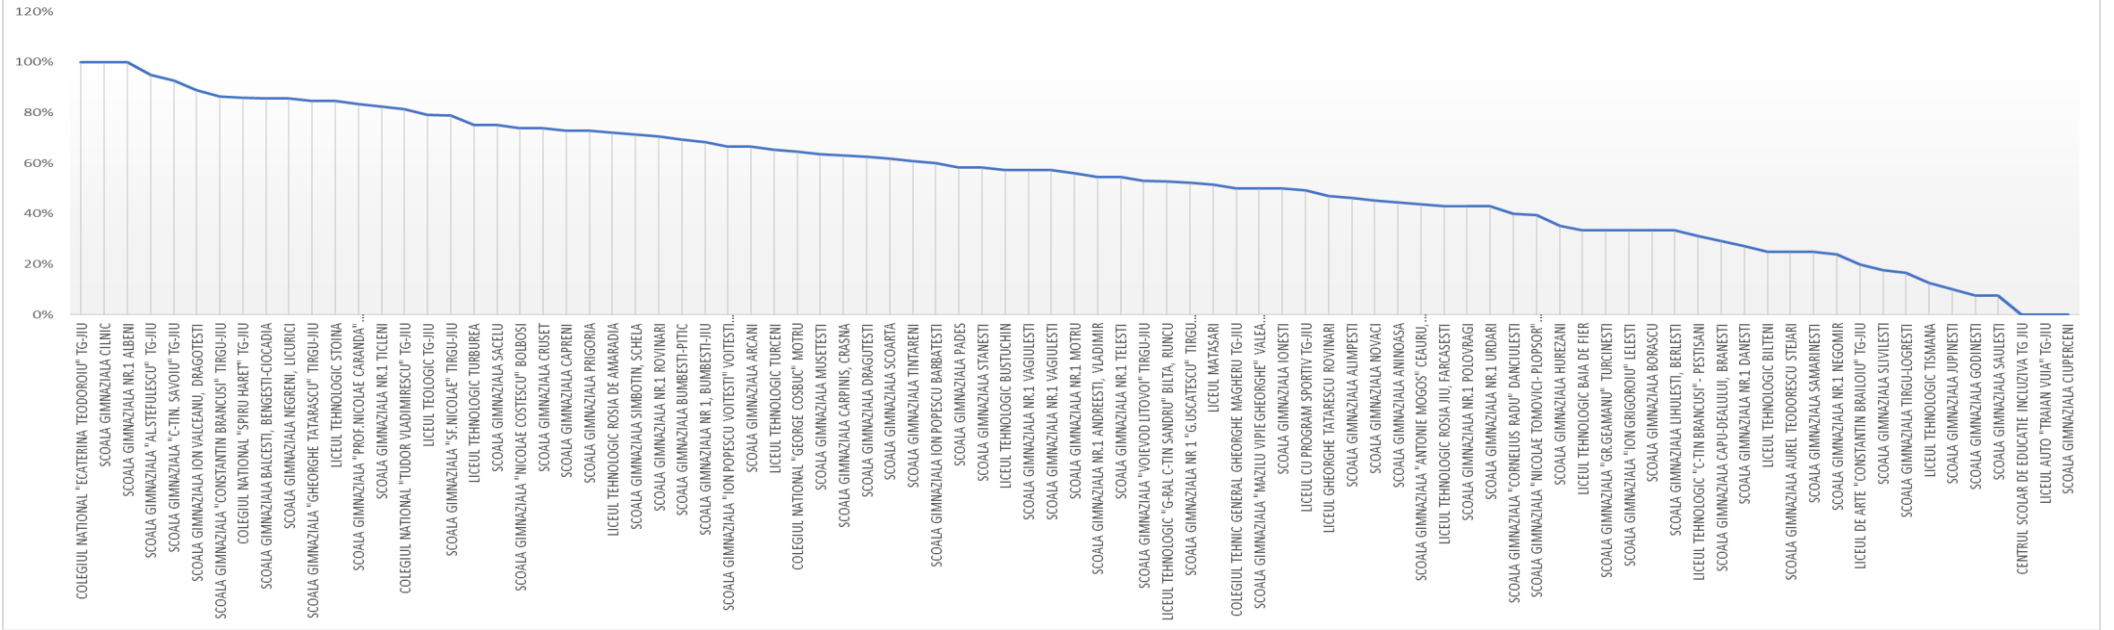

MATEMATICĂ - Procentul notelor peste 5 la fiecare unitate de învățământ