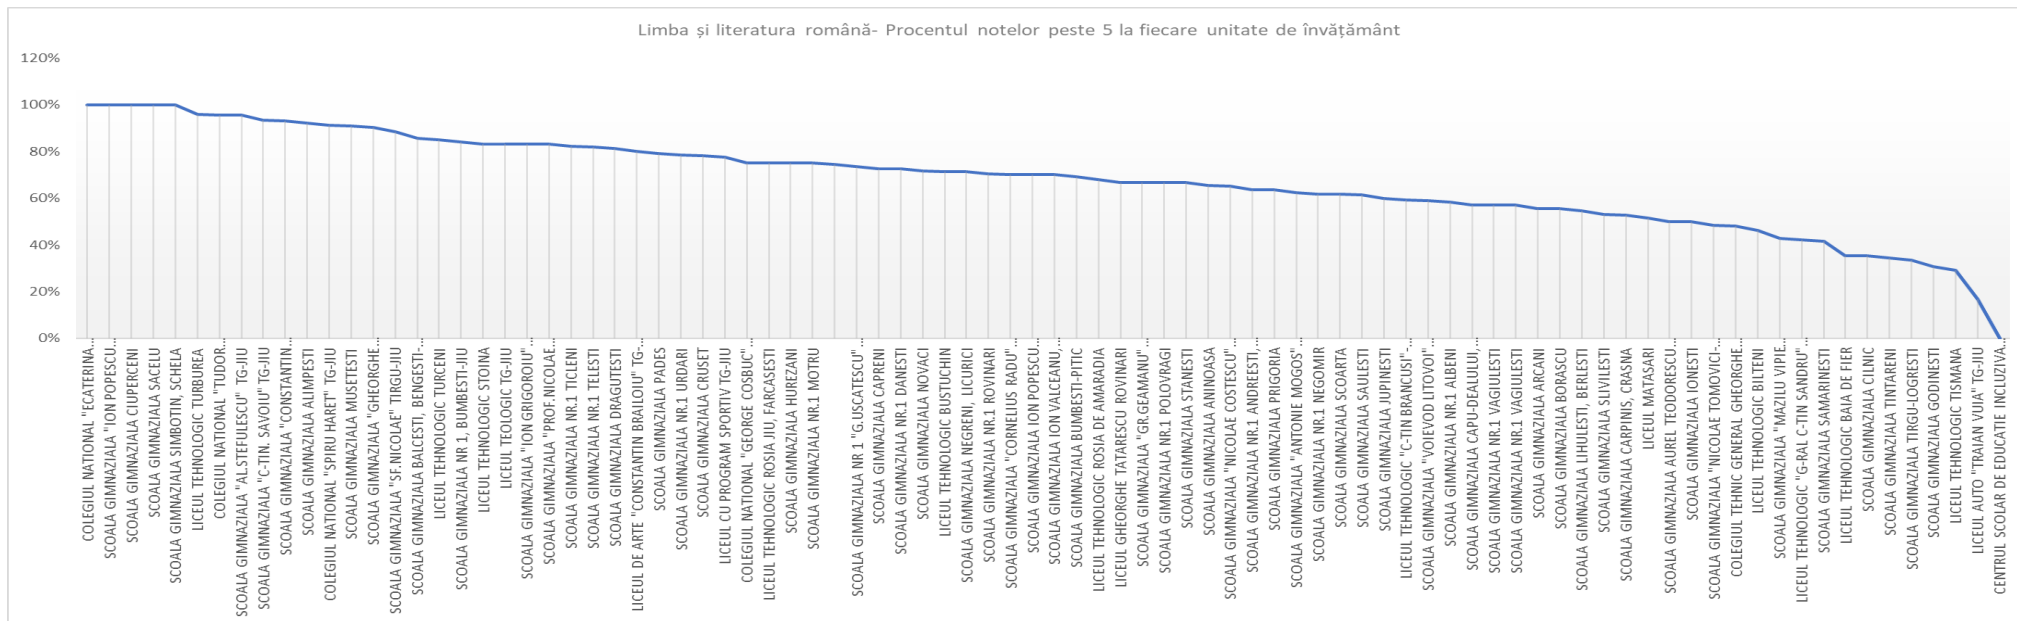

Limba și literatura română - Procentul notelor la nivel județean

■ Procent note ≥ 5.00 ■ Procent note < 5.00

Matematică- Procentul notelor la nivel județean

■ Procent note ≥ 5.00 ■ Procent note < 5.00

✓ Procentul notelor mai mari sau egale cu 5 la disciplina Limba și literatura română: