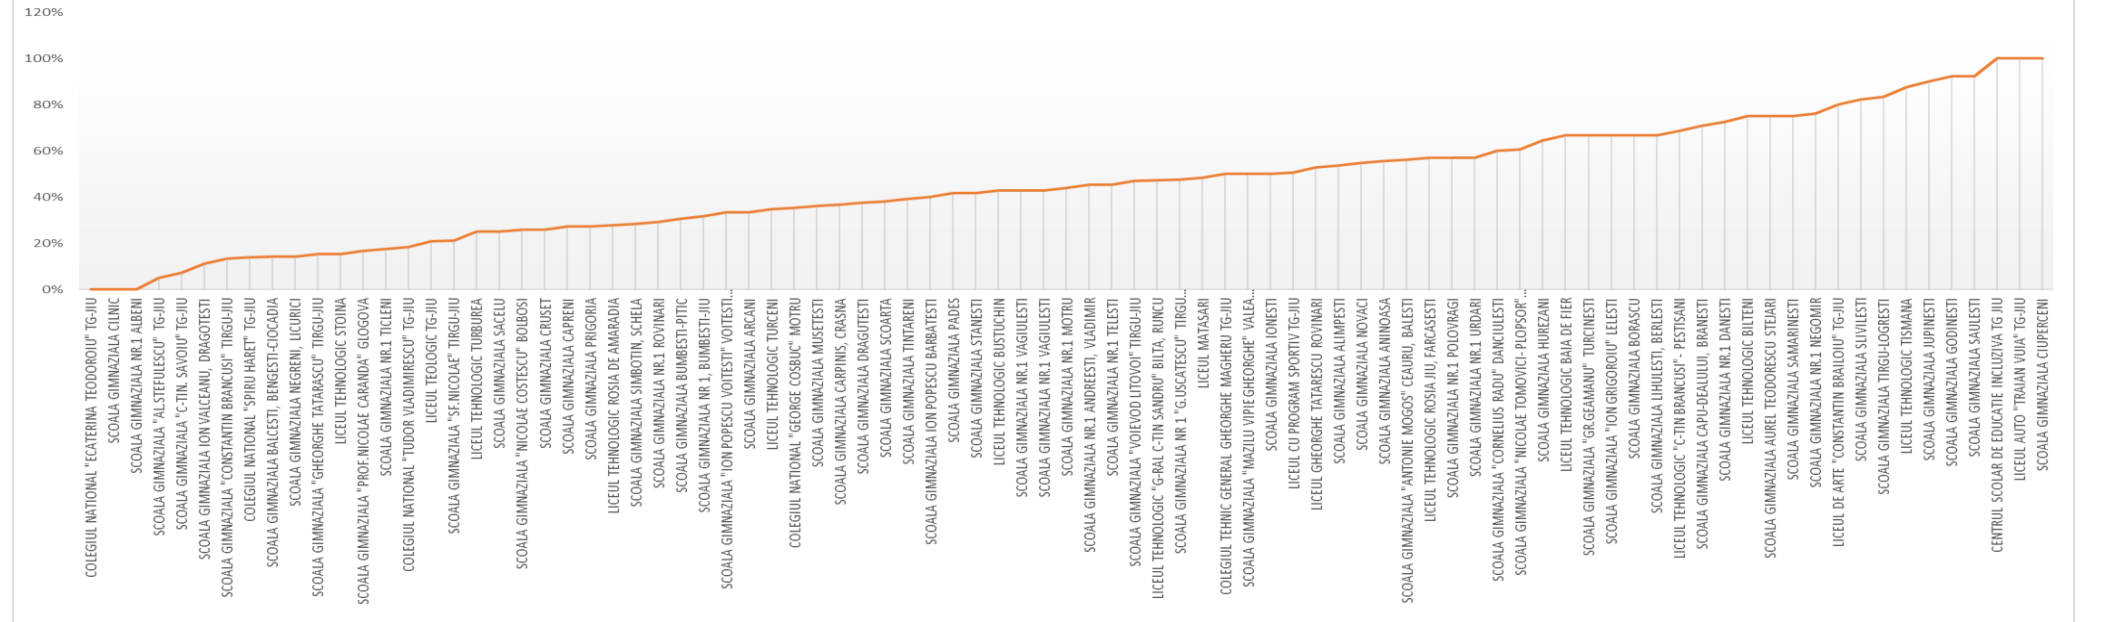

✓ Procentul notelor mai mici decât 5 la disciplina Matematică:

MATEMATICĂ - Procentul notelor sub 5 la fiecare unitate de învățământ