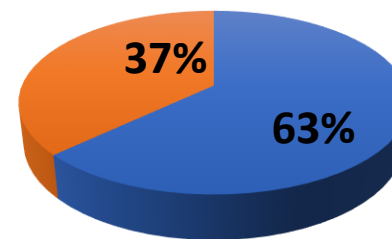

Matematică- Procentul notelor la nivel județean

■ Procent note ≥ 5.00 ■ Procent note < 5.00