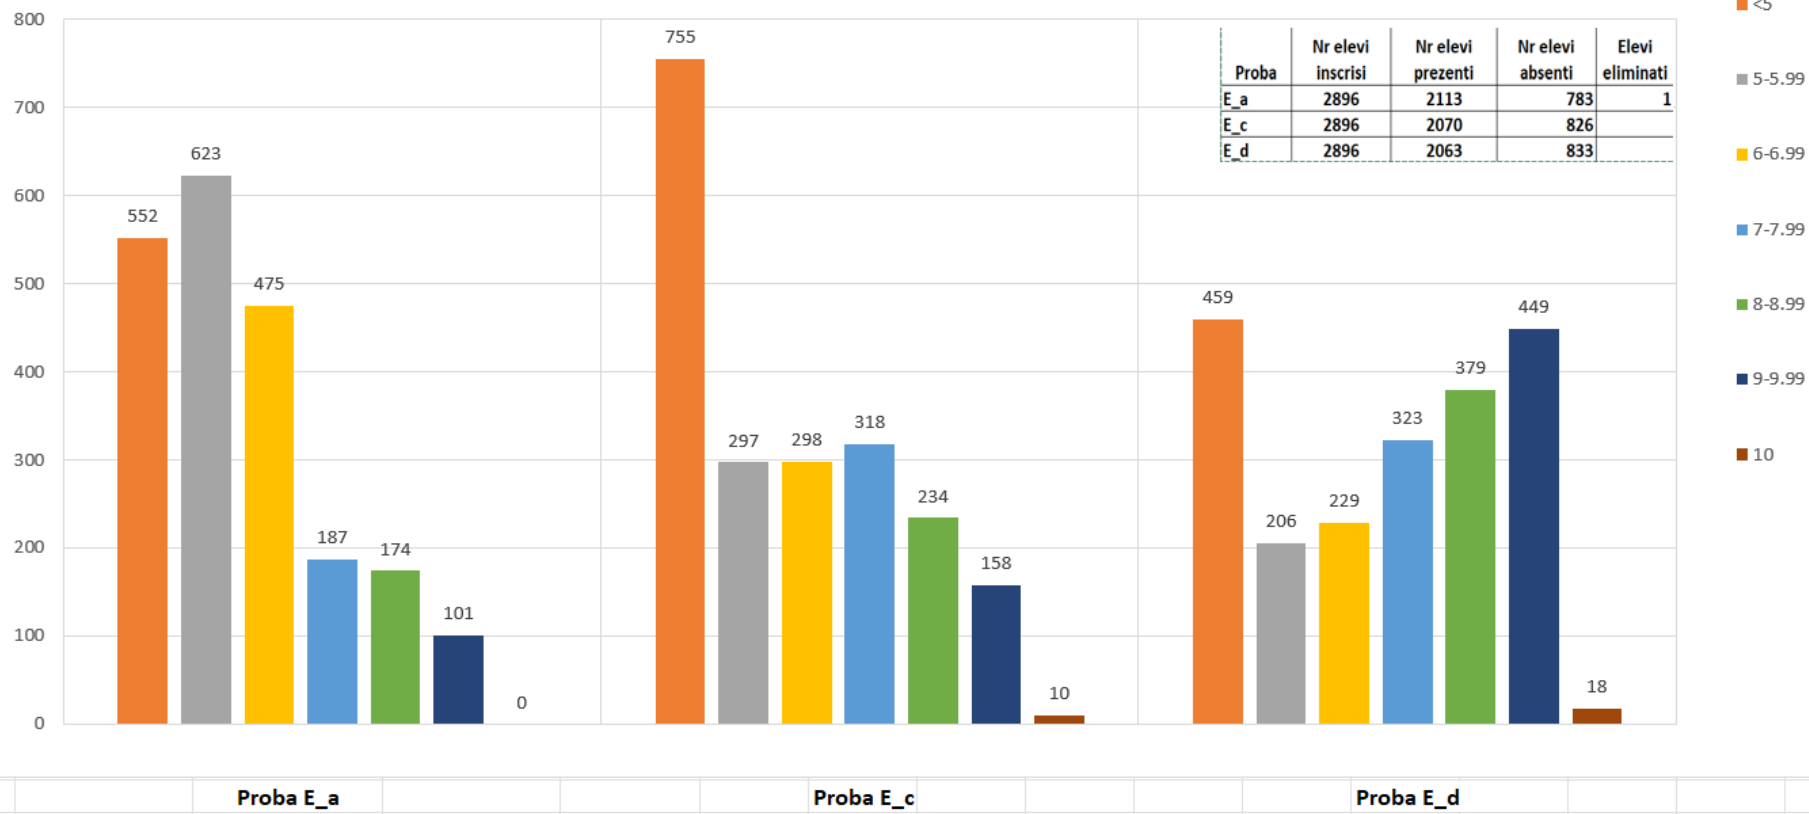

Statistica rezultate simulare BAC

Statistica generală pe tranșe de medii

**procent
promovabilitate
57,53%**

■ <5 ■ 5-5.99 ■ 6-6.99 ■ 7-7.99 ■ 8-8.99 ■ 9-9.99 ■ 10