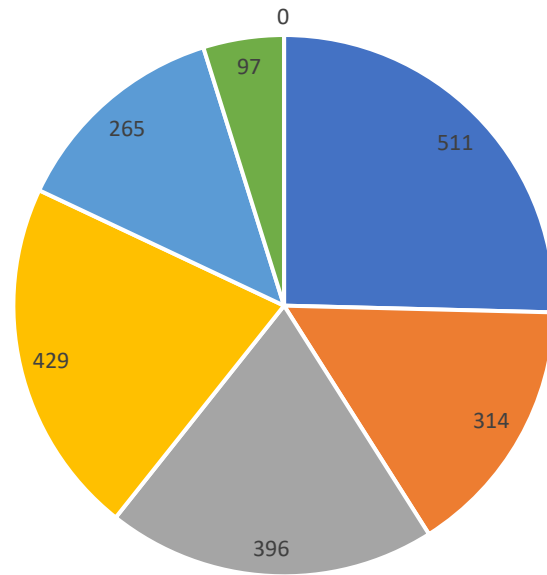

Statistica rezultate simulare BAC

Statistica generală pe tranșe de medii

**procent
promovabilitate
57,53%**

■ <5 ■ 5-5.99 ■ 6-6.99 ■ 7-7.99 ■ 8-8.99 ■ 9-9.99 ■ 10